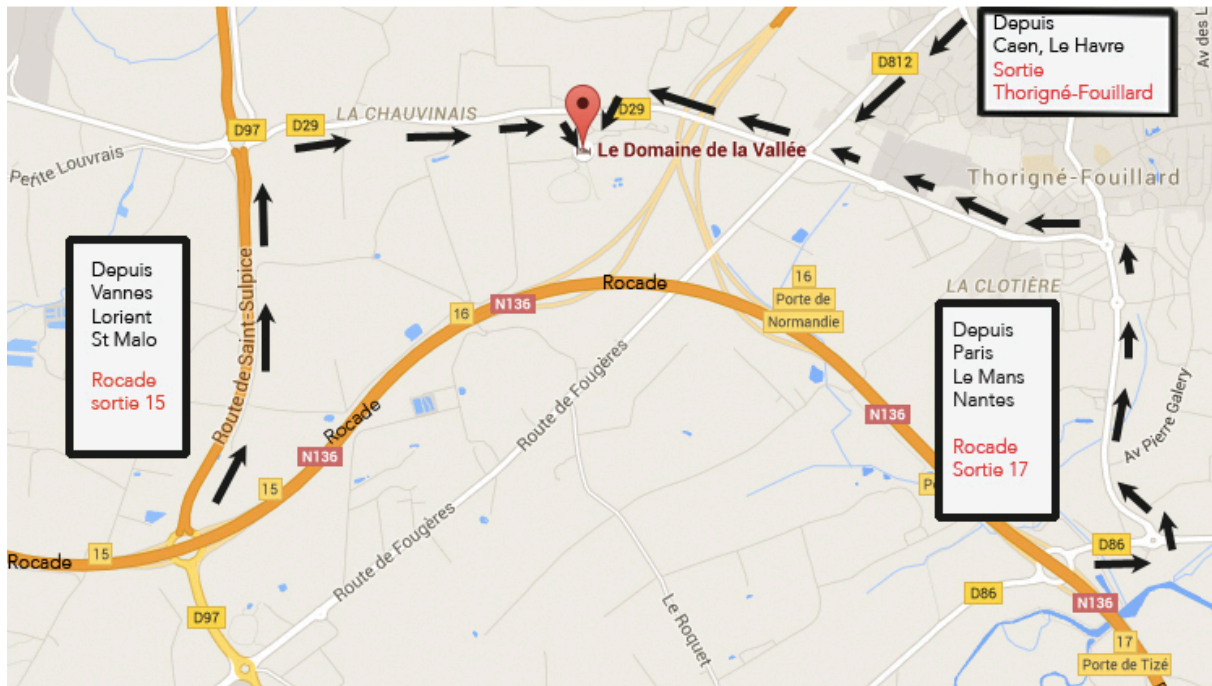

# Le Domaine de La Vallée

## 35510 – CESSON-SÉVIGNÉ

### Itinéraires d'accès :

N'hésitez pas à nous contacter par téléphone si vous rencontrez la moindre difficulté pour arriver jusqu'à nous.

**Conseil : privilégiez l'accès depuis la sortie N° 15 de la rocade Nord de Rennes.**

BONNE ROUTE...

**Le Domaine de la Vallée**  
Lieu-dit "La Vallée"  
**35510 - CESSON-SEVIGNE**  
Tél.: 02.23.27.68.64  
[www.ledomainedelavallee.fr](http://www.ledomainedelavallee.fr)